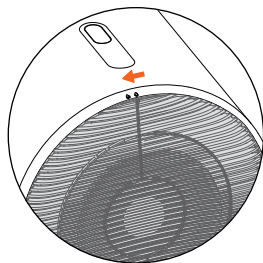

## 维护保养

⚠ 维护保养前, 请先将电源插头拔下。

1. 拧下进风格栅下面的螺丝

2. 逆时针旋转进风格栅

3. 取下进风格栅

4. 使用布擦拭进风格栅, 或用水冲洗

5. 晾干进风格栅后, 装回机身