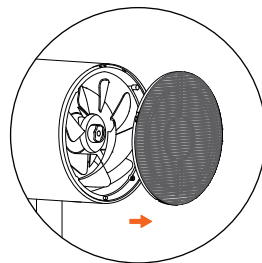

## 维护保养

⚠ 维护保养前, 请先将电源插头拔下。

1. 拧下进风格栅下面的螺丝

2. 逆时针旋转进风格栅

3. 取下进风格栅

4. 使用布擦拭进风格栅, 或用水冲洗

5. 晾干进风格栅后, 装回机身