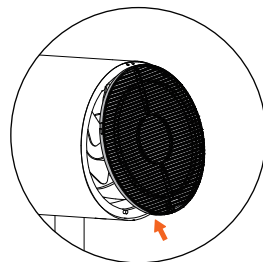

## 维护保养

⚠ 维护保养前, 请先将电源插头拔下。

1. 拧下进风格栅下面的螺丝

2. 逆时针旋转进风格栅

3. 取下进风格栅

4. 使用布擦拭进风格栅, 或用水冲洗

5. 晾干进风格栅后, 装回机身